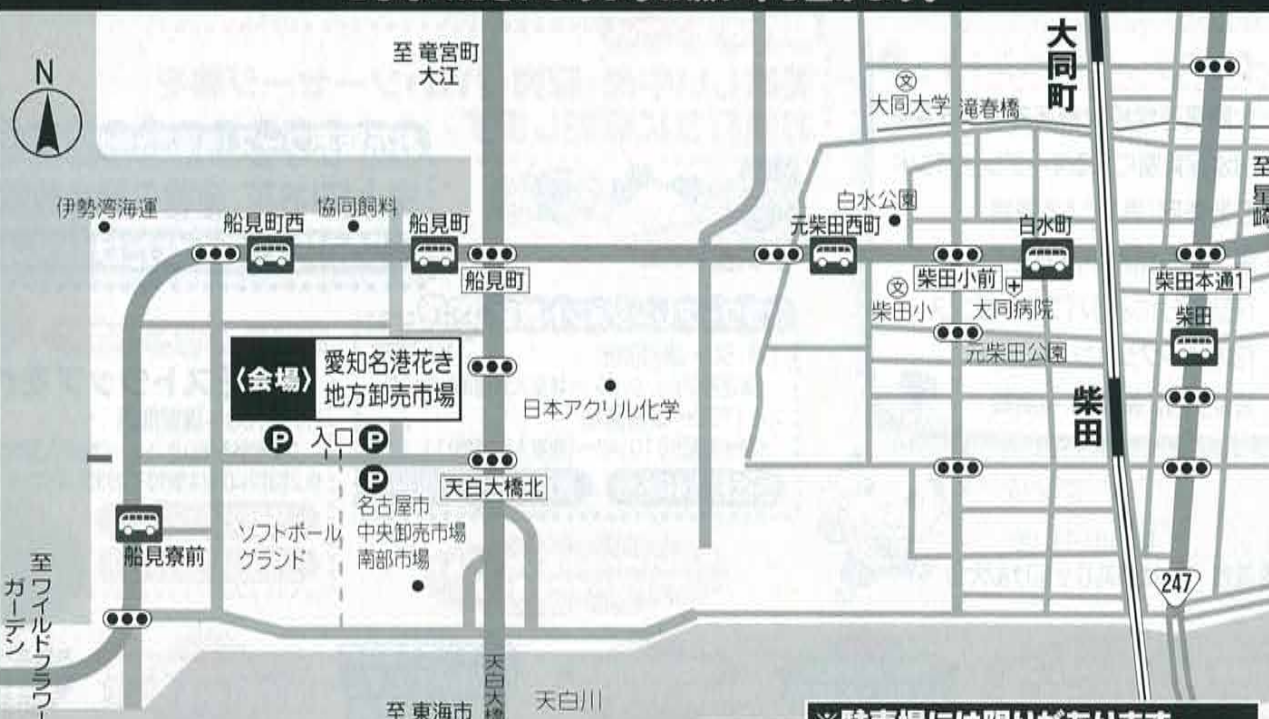

## お楽しみ抽選会

スタンプを集めてお楽しみ抽選会に参加しよう!  
スタンプカードは総合受付にて配布。

※景品がなくなり次第終了致します。

受付時間  
午前9時30分～午後12時30分まで

## オータムローズフェア

日本全国から集まった100品種以上のたくさんのバラを展示します。是非、この機会に日頃見られないバラをゆっくりご鑑賞ください。

当日は、会場が名鉄ハイキングコースの通過ポイントとなっていますので、混雑が予想されます。ご了承くださいませようお願い申し上げます。

〈会場〉愛知名港花き地方卸売市場 港区船見町34番地の10

※駐車場には限りがあります。公共交通機関をご利用ください。

市バス …船見町下車 バス停から徒歩10分

名鉄 …大同町駅下車 駅から徒歩25分